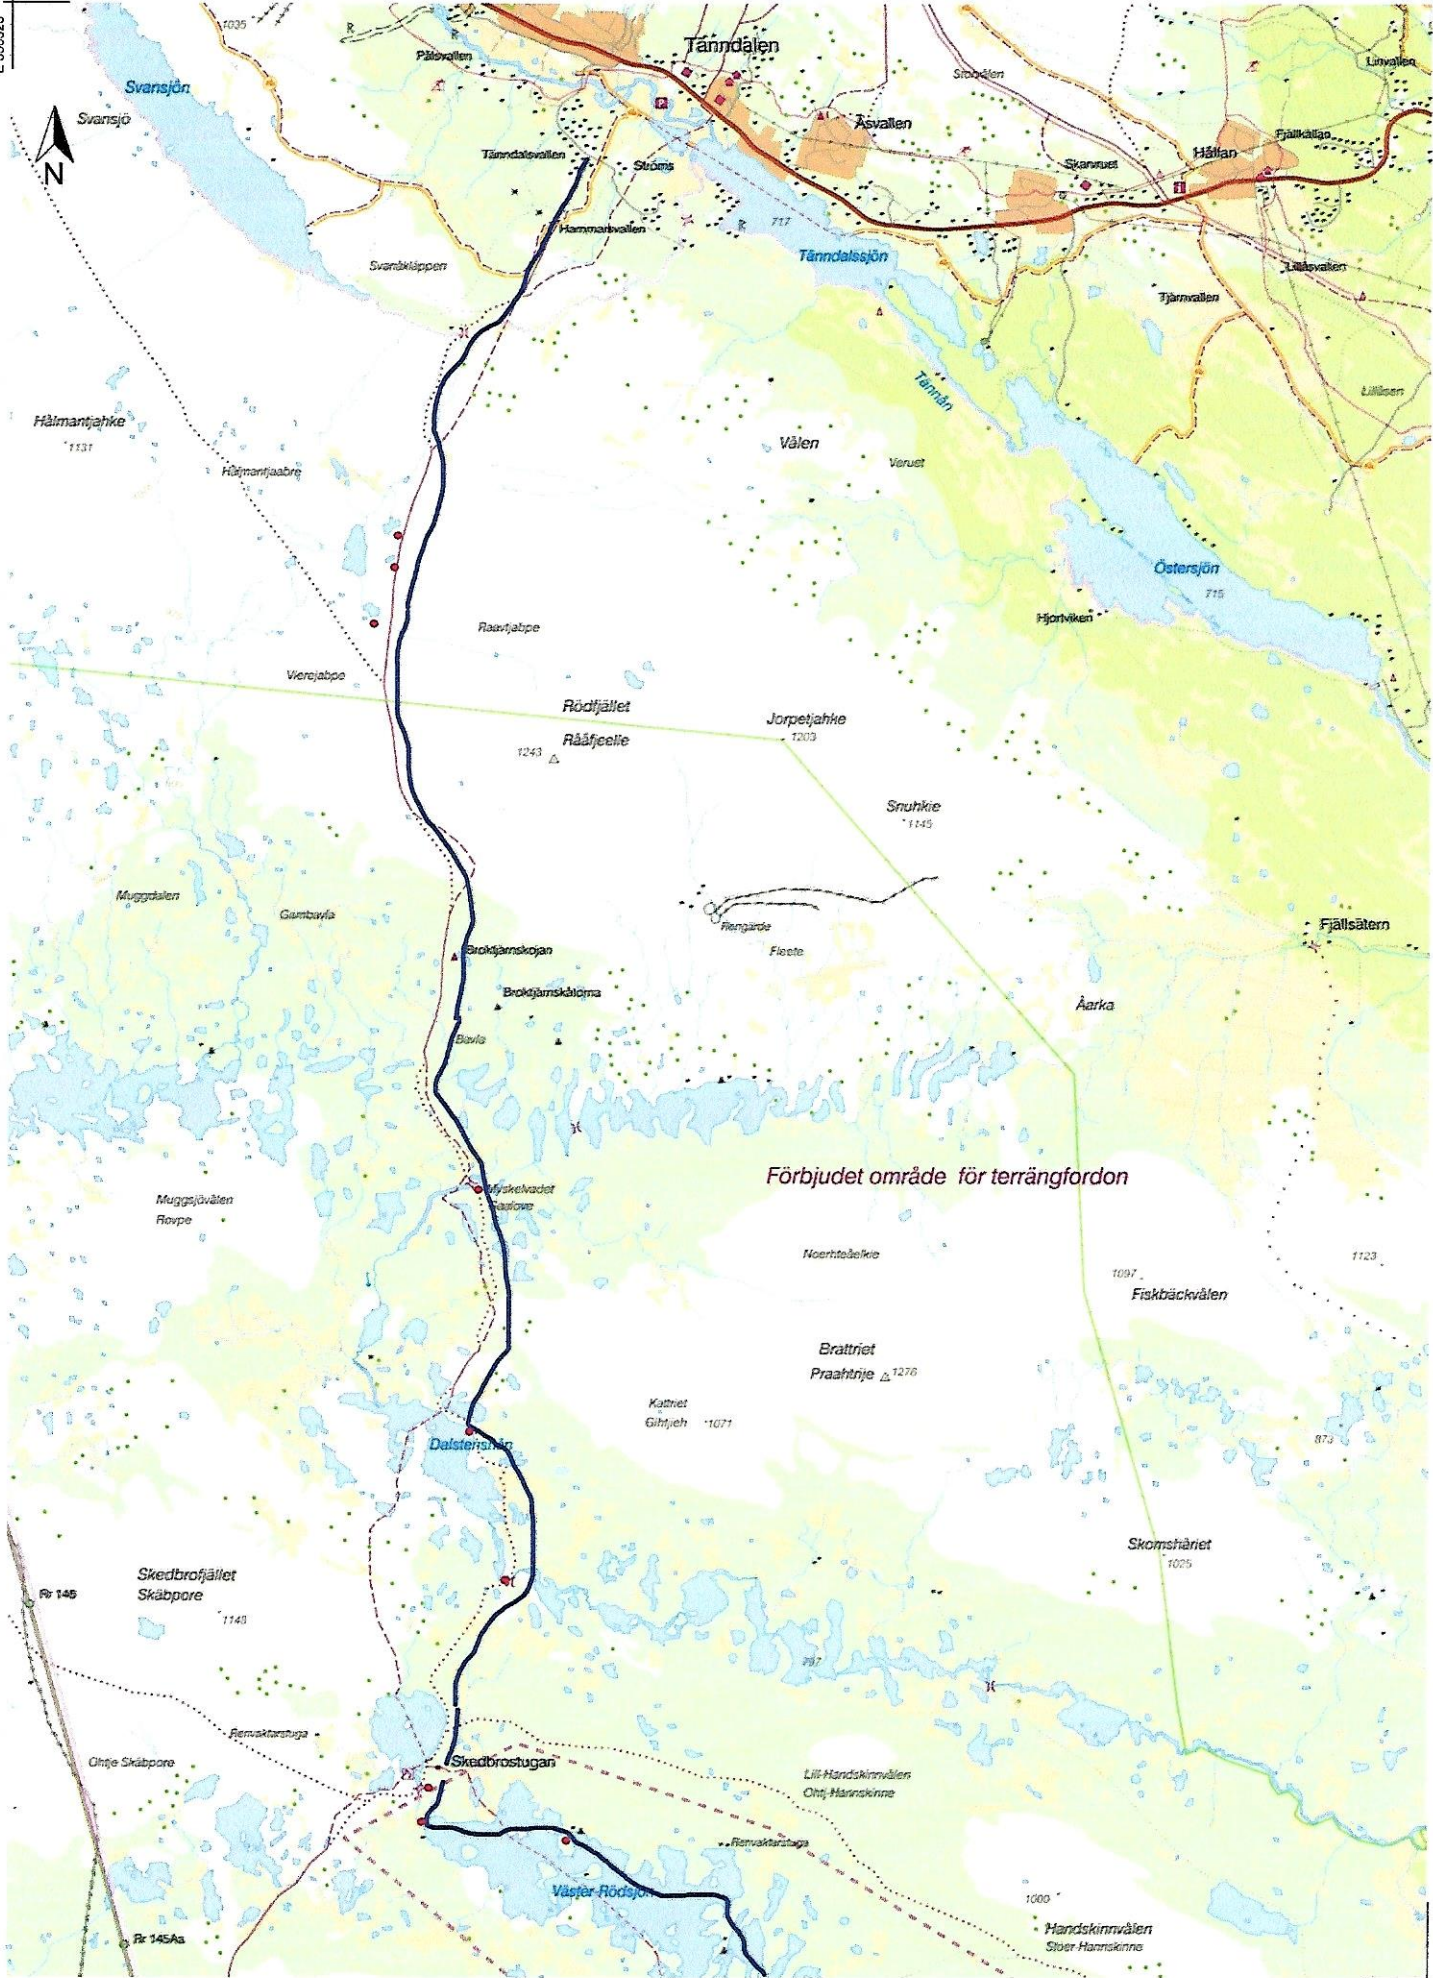

N 6938818  
E 365923

Förbjudet område för terrängfordon

0 1 2 3 km  
Skala 1:78 800. SWEREF 99 TM. RH 2000.

LANTMÄTERIET

N 6918093  
E 370295

0 1 2 3 km  
 Skala 1:78 800. SWEREF 99 TM. RH 2000.

LANTMÄTERIET