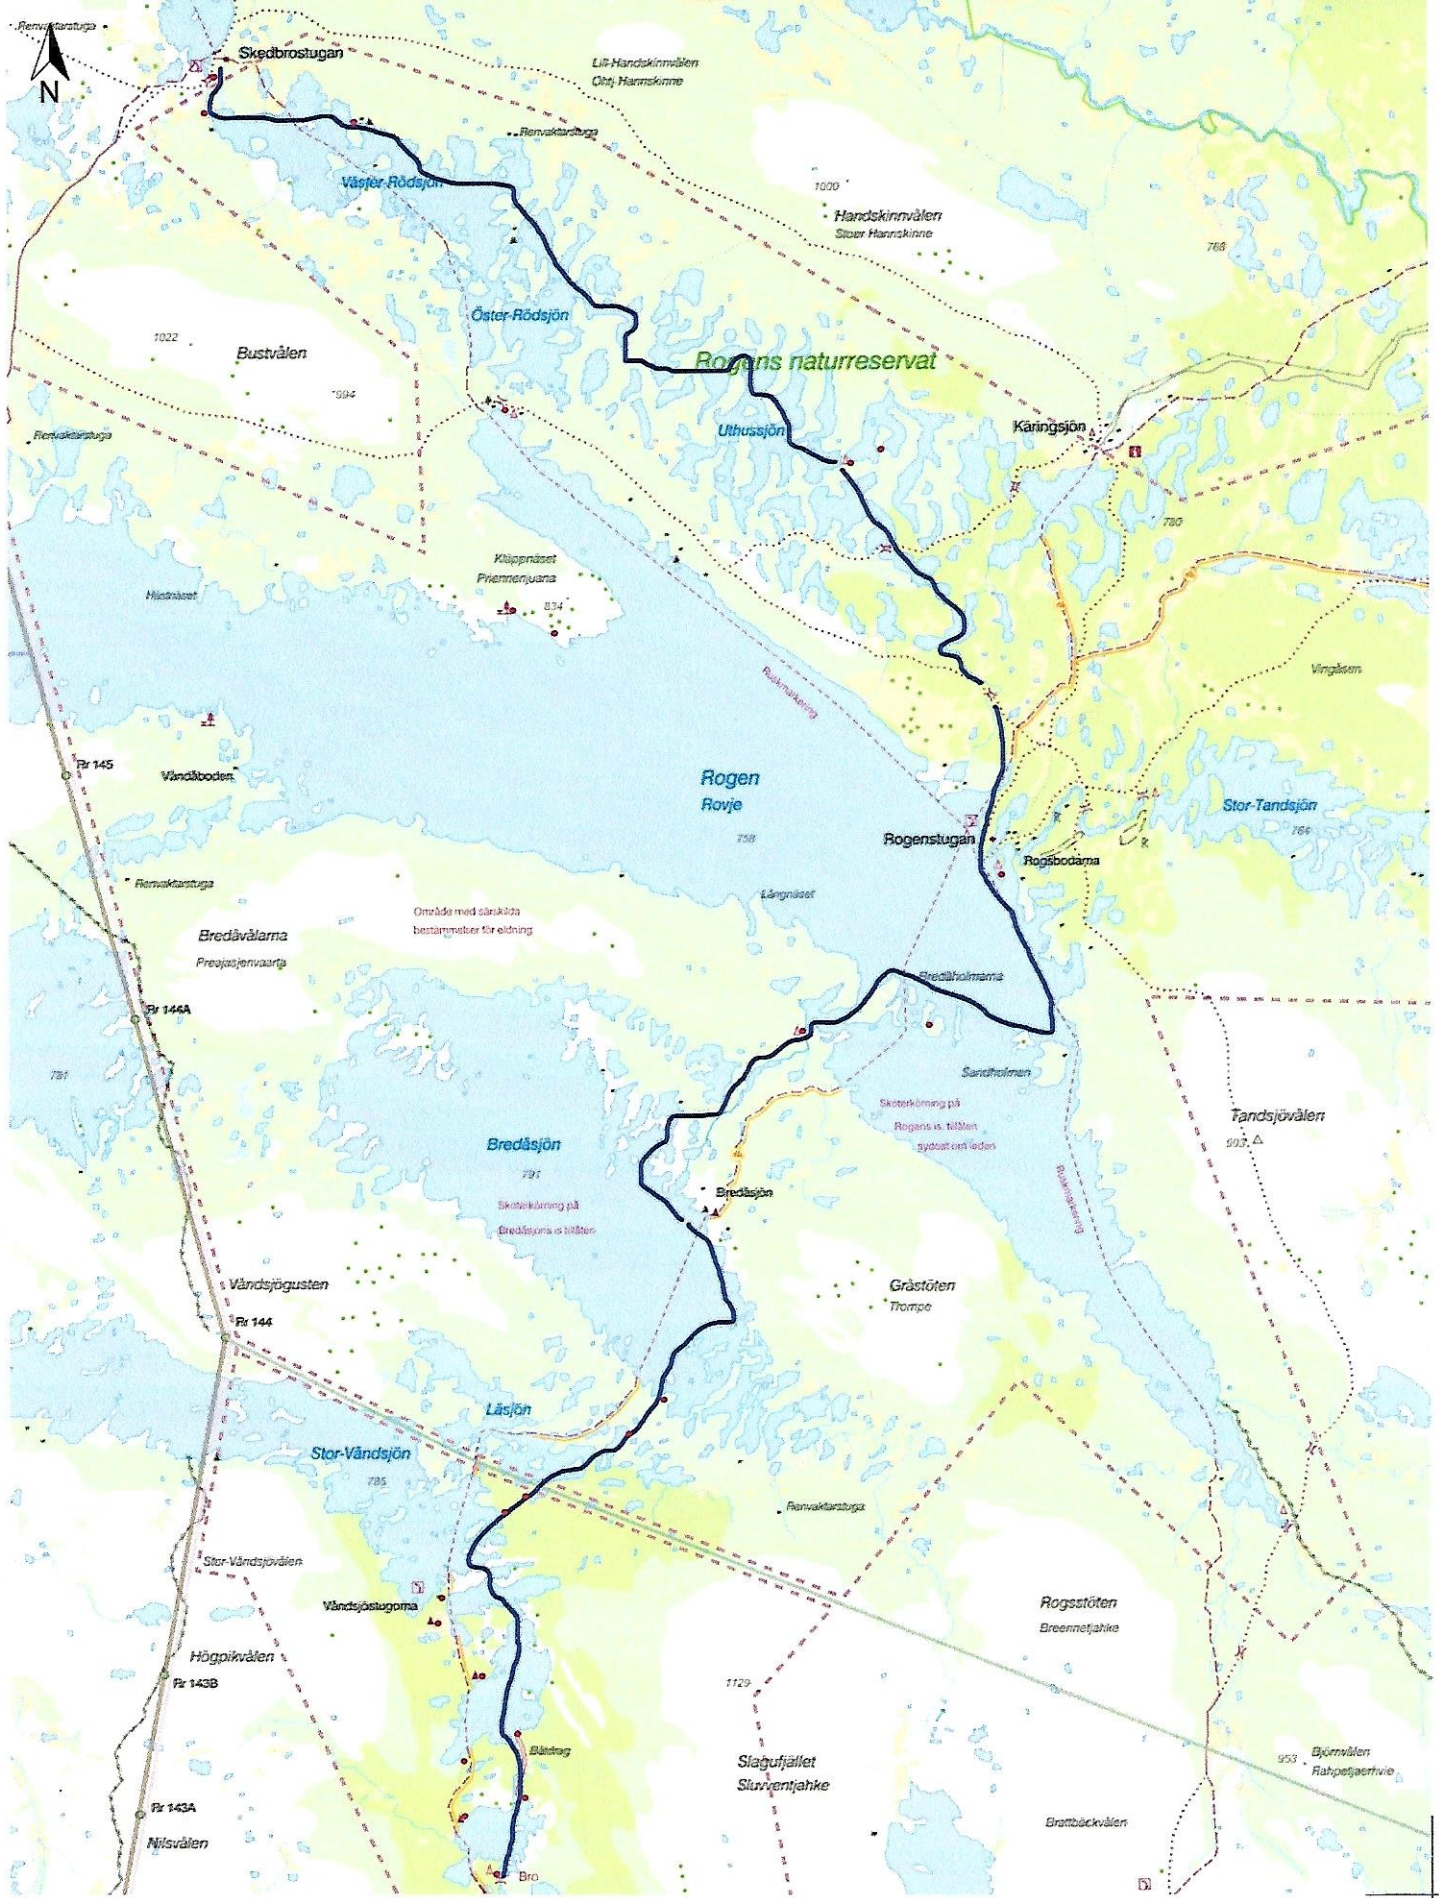

N 6938818  
E 365923

Förbjudet område för terrängfordon

0 1 2 3 km  
Skala 1:78 800. SWEREF 99 TM. RH 2000.

LANTMÄTERIET

N 6918093  
E 370295

0 1 2 3 km  
 Skala 1:78 800. SWEREF 99 TM. RH 2000.

LANTMÄTERIET

N 6901024  
 E 372525

N 6904141

E 355765

LANTMÄTERIET

N 6883416

E 370737