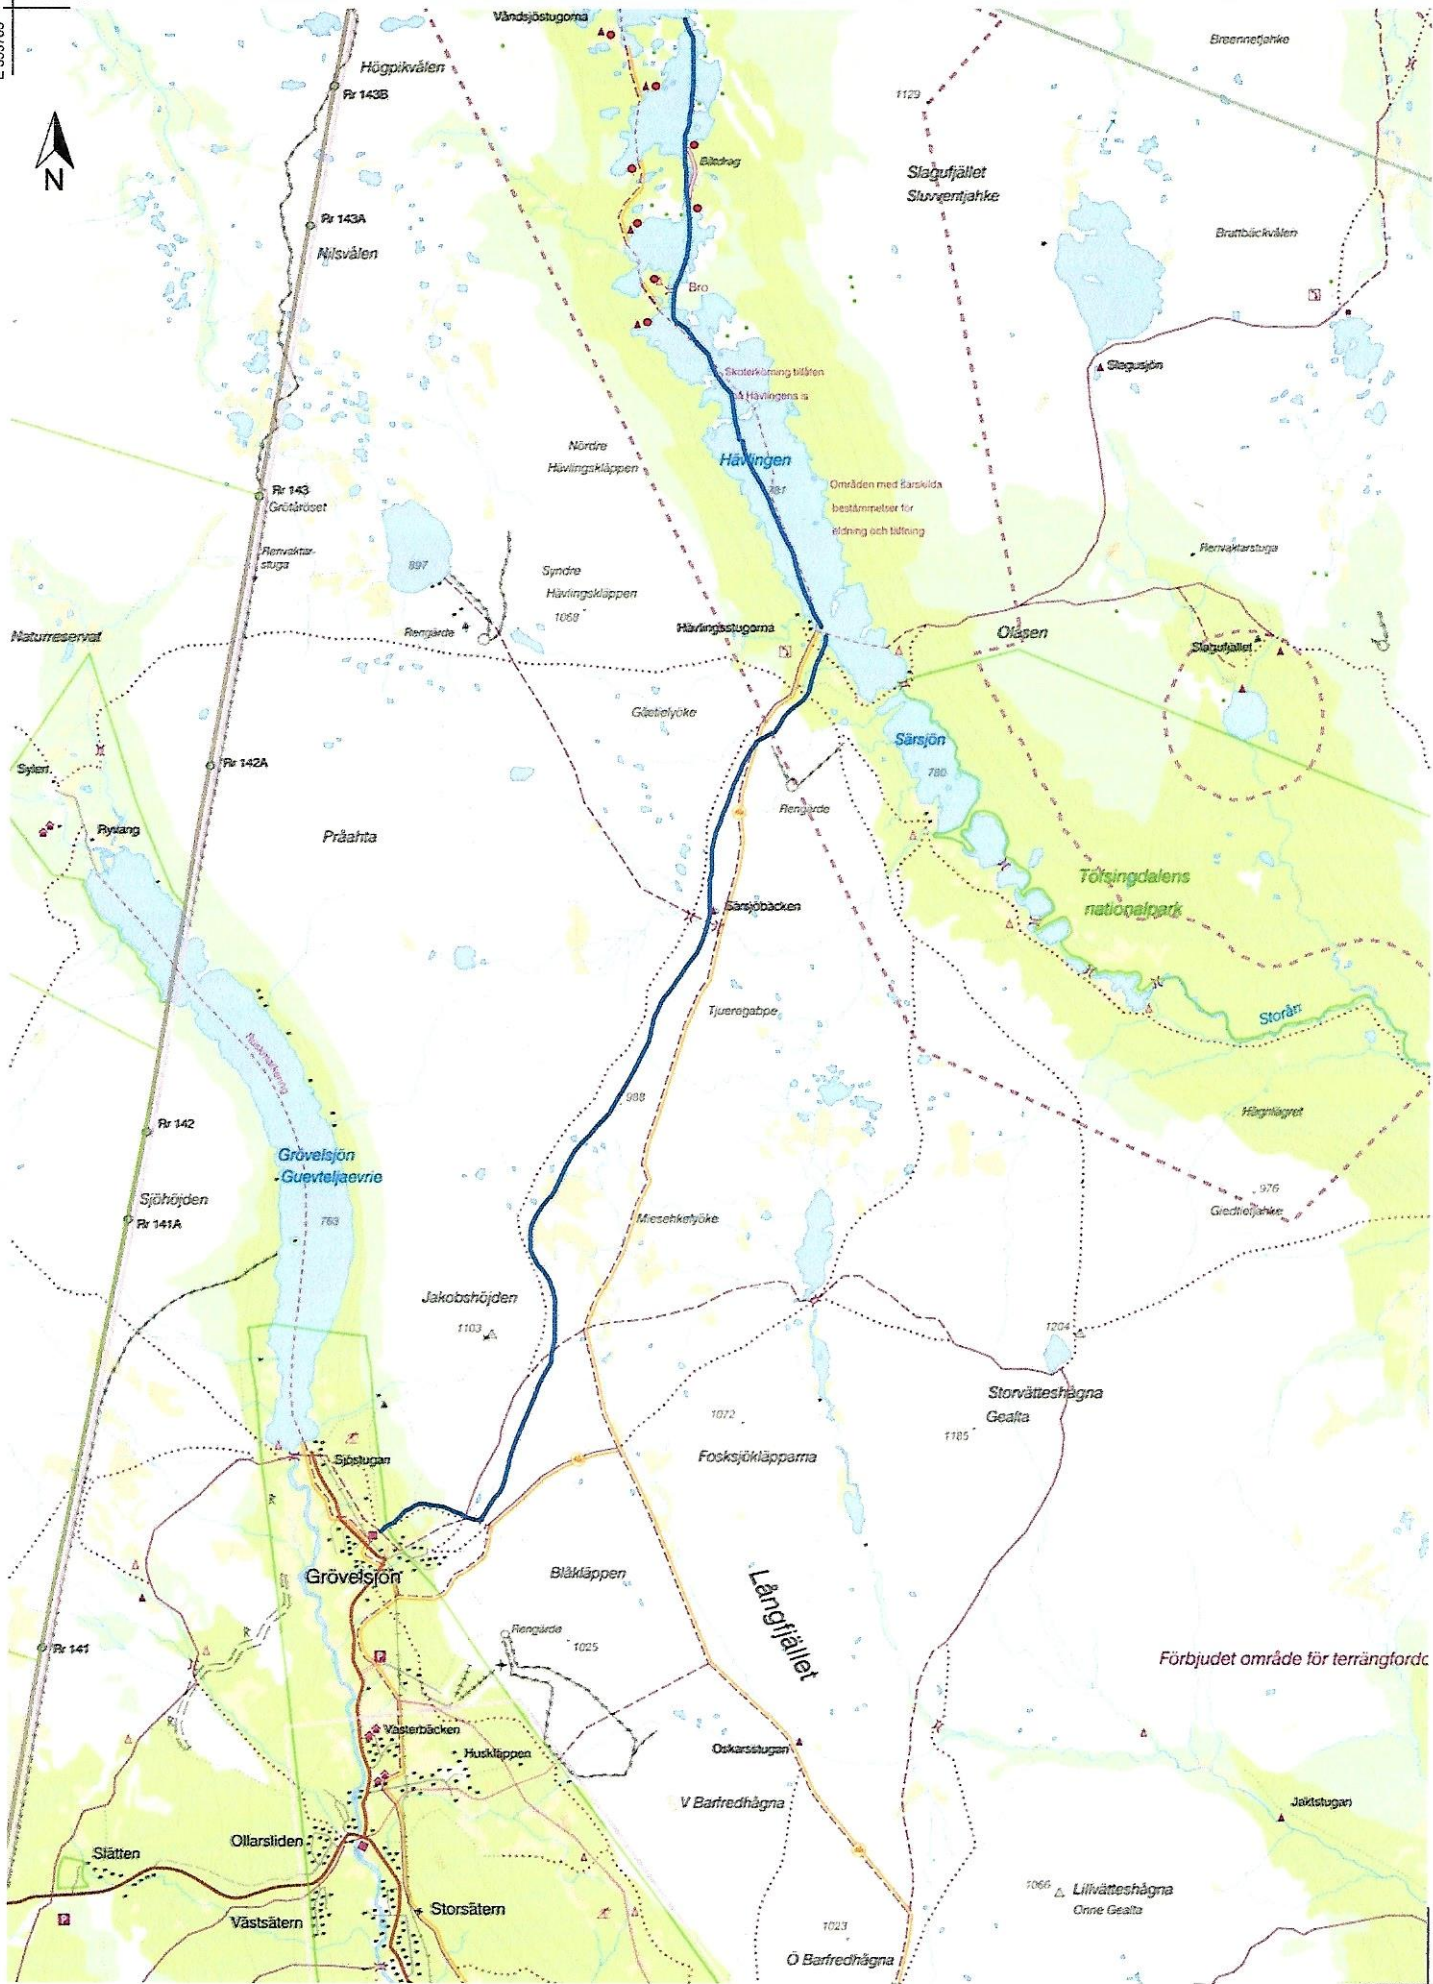

N 6904141

E 355765

LANTMÄTERIET

N 6883416

E 370737